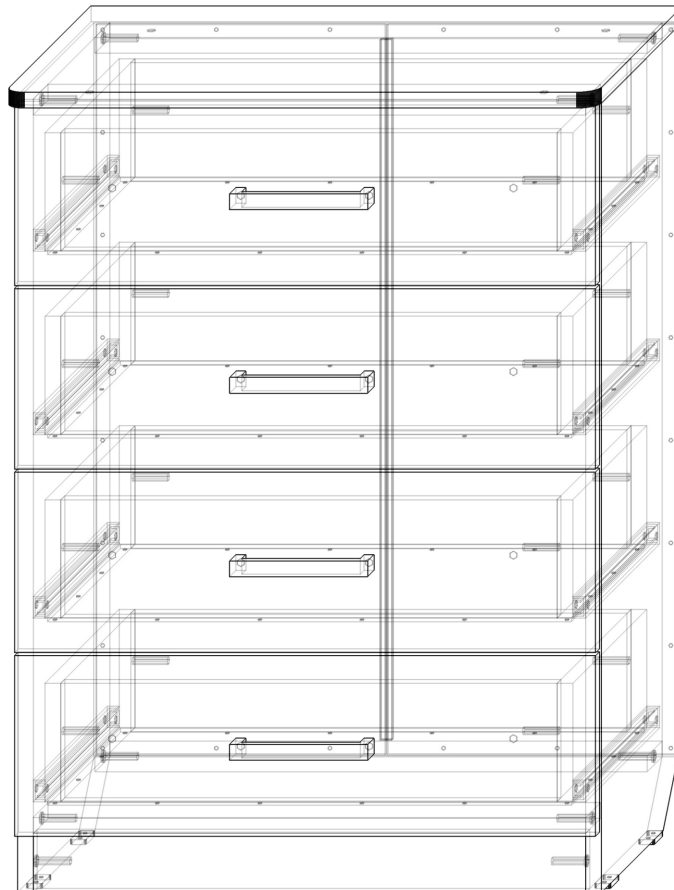

# СИДНЕЙ

Комод

Наименование деталей:

Наименование деталей:	Длина:	Ширина:	К-во:
Дно ящика	531	296	4
Задняя стенка	740	293	2
Накладка ящика [22]	589	183	2
Вертикальная стенка ящика [10]	300	120	8
Задняя стенка ящика [10]	503	120	4
Крышка [10]	600	350	1
Левая стенка [11]	804	310	1
Накладка ящика [22]	589	183	2
Передняя стенка ящика [10]	503	120	4
Правая стенка [11]	804	310	1
Царга [10]	560	60	4
Цоколь [10]	560	60	1
Стыковочная планка	710		1

Длина:    Ширина:    К-во:

Наименование фурнитуры:

К-во:

Ключ шестигранный	1
Гвоздь	96
Заглушка конфирмата	10
Конфирмат	26
Подпятник	4
Роликовые направляющие L300	4
Ручка [Стандарт]	4
Саморез 3.5x16	32
Саморез 3.5x30	12
Саморез 4.2x41	8