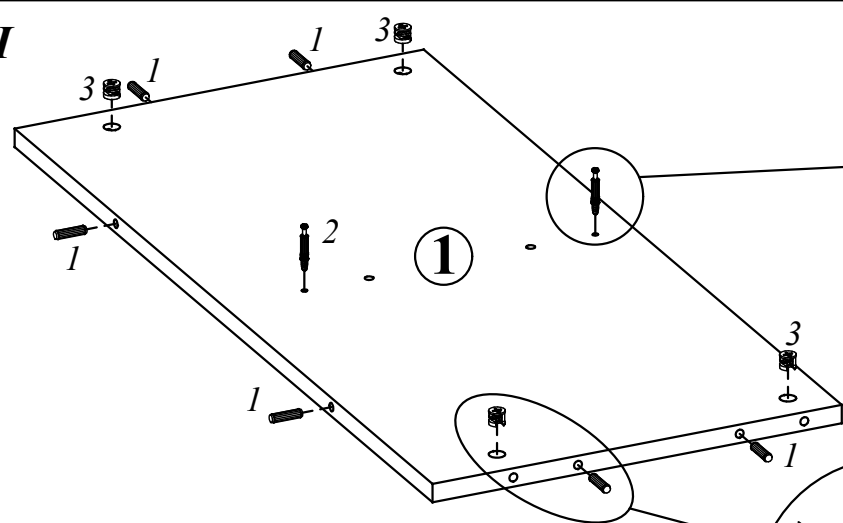

LSC 3D

LSC 3D 904x445x750

Комплектация деталей:

1. Стенка горизонтальная верхняя	1шт
2. Стенка горизонтальная нижняя	1шт
3. Стенка боковая левая	1шт
4. Стенка боковая правая	1шт
5. Стенка задняя	1шт
6. Перегородка	1шт
7. Полка	1шт
8. Дно ящика	3шт
9. Фолдинг	3шт
10. Фасад ящика	3шт

1		x34	2		x18	3		x18	4		x6	5		x6	6		x6	7		x4			
8		x4	9		x3	10		x3	11		x12	12		x24	13		x1	14		x1	15		x2
16		x2	17		x4	18		x2	19		x2	20		x2	21		x8	22		x8	23		x8

I

- | | |
|----|-----|
| 1 | x6 |
| 2 | x12 |
| 3 | x6 |
| 8 | x4 |
| 10 | x3 |
| 11 | x12 |
| 12 | x6 |
| 25 | x8 |

II

III

- | | | | | | | | | | | | |
|---|----|---|----|---|----|---|----|---|----|---|----|
| 1 | x4 | 2 | x2 | 3 | x4 | 1 | x6 | 2 | x2 | 3 | x4 |
|---|----|---|----|---|----|---|----|---|----|---|----|

VIII

IX

X

XI

- 1 x12
- 4 x6
- 5 x6
- 6 x6
- 9 x3
- 10 x3
- 12 x18

XII