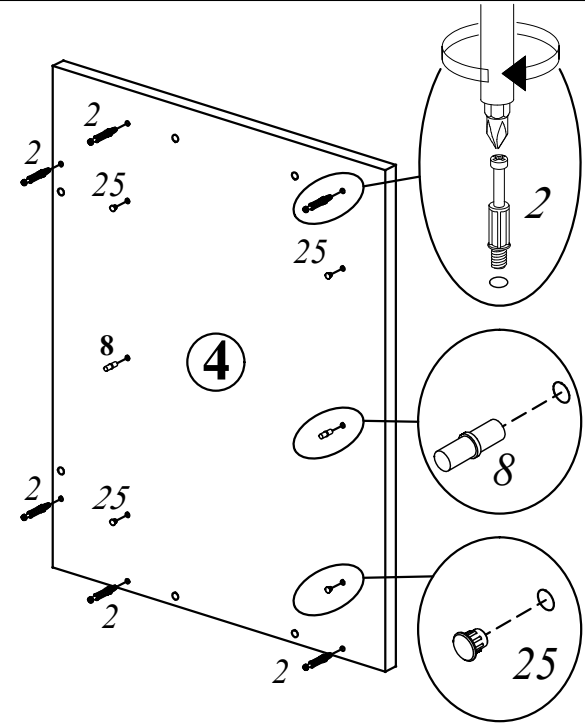

LSC 3D

LSC 3D 904x445x750

Комплектация деталей:

1. Стенка горизонтальная верхняя	1шт
2. Стенка горизонтальная нижняя	1шт
3. Стенка боковая левая	1шт
4. Стенка боковая правая	1шт
5. Стенка задняя	1шт
6. Перегородка	1шт
7. Полка	1шт
8. Дно ящика	3шт
9. Фолдинг	3шт
10. Фасад ящика	3шт

1		x34	2		x18	3		x18	4		x6	5		x6	6		x6	7		x4			
8		x4	9		x3	10		x3	11		x12	12		x24	13		x1	14		x1	15		x2
16		x2	17		x4	18		x2	19		x2	20		x2	21		x8	22		x8	23		x8

I

- | | |
|----|-----|
| 1 | x6 |
| 2 | x12 |
| 3 | x6 |
| 8 | x4 |
| 10 | x3 |
| 11 | x12 |
| 12 | x6 |
| 25 | x8 |

VIII

IX

X

XI

- 1 x12
- 4 x6
- 5 x6
- 6 x6
- 9 x3
- 10 x3
- 12 x18

XII