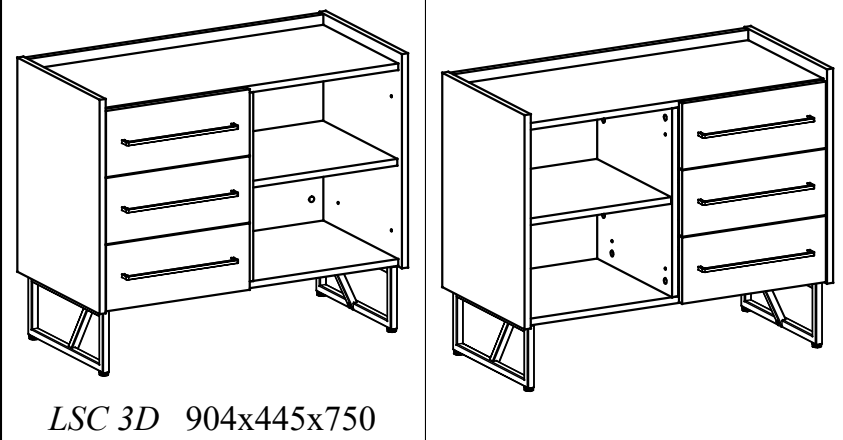

LSC 3D

LSC 3D 904x445x750

Комплектация деталей:

1. Стенка горизонтальная верхняя	1шт
2. Стенка горизонтальная нижняя	1шт
3. Стенка боковая левая	1шт
4. Стенка боковая правая	1шт
5. Стенка задняя	1шт
6. Перегородка	1шт
7. Полка	1шт
8. Дно ящика	3шт
9. Фолдинг	3шт
10. Фасад ящика	3шт

1		x34	2		x18	3		x18	4		x6	5		x6	6		x6	7		x4			
8		x4	9		x3	10		x3	11		x12	12		x24	13		x1	14		x1	15		x2
16		x2	17		x4	18		x2	19		x2	20		x2	21		x8	22		x8	23		x8

I

- | | |
|----|-----|
| 1 | x6 |
| 2 | x12 |
| 3 | x6 |
| 8 | x4 |
| 10 | x3 |
| 11 | x12 |
| 12 | x6 |
| 25 | x8 |