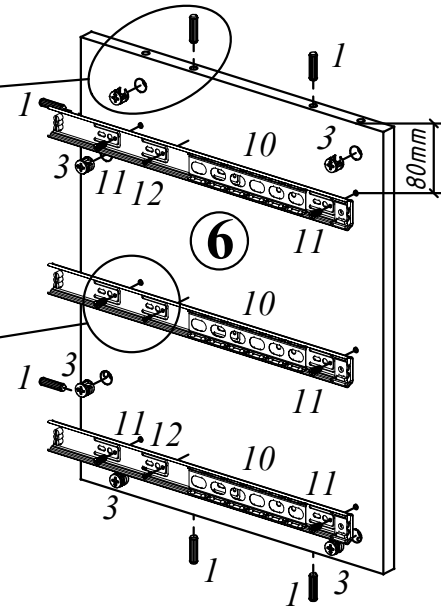

LSC 3D

LSC 3D 904x445x750

Комплектация деталей:

1. Стенка горизонтальная верхняя	1шт
2. Стенка горизонтальная нижняя	1шт
3. Стенка боковая левая	1шт
4. Стенка боковая правая	1шт
5. Стенка задняя	1шт
6. Перегородка	1шт
7. Полка	1шт
8. Дно ящика	3шт
9. Фолдинг	3шт
10. Фасад ящика	3шт

1		x34	2		x18	3		x18	4		x6	5		x6	6		x6	7		x4			
8		x4	9		x3	10		x3	11		x12	12		x24	13		x1	14		x1	15		x2
16		x2	17		x4	18		x2	19		x2	20		x2	21		x8	22		x8	23		x8

I

- | | |
|----|-----|
| 1 | x6 |
| 2 | x12 |
| 3 | x6 |
| 8 | x4 |
| 10 | x3 |
| 11 | x12 |
| 12 | x6 |
| 25 | x8 |

VIII

IX

X

XI

- 1 x12
- 4 x6
- 5 x6
- 6 x6
- 9 x3
- 10 x3
- 12 x18

XII