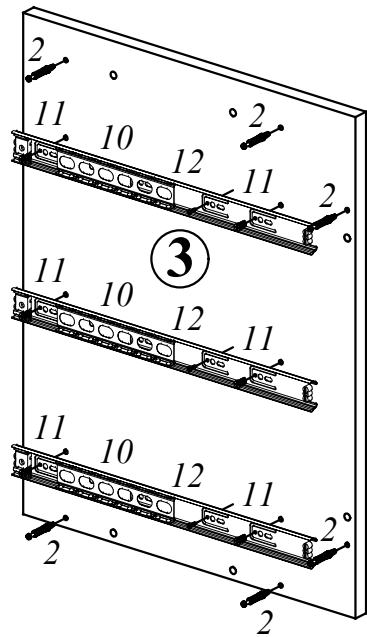

LSC 3D

LSC 3D 904x445x750

Комплектация деталей:

1. Стенка горизонтальная верхняя	1шт
2. Стенка горизонтальная нижняя	1шт
3. Стенка боковая левая	1шт
4. Стенка боковая правая	1шт
5. Стенка задняя	1шт
6. Перегородка	1шт
7. Полка	1шт
8. Дно ящика	3шт
9. Фолдинг	3шт
10. Фасад ящика	3шт

1		x34	2		x18	3		x18	4		x6	5		x6	6		x6	7		x4			
8		x4	9		x3	10		x3	11		x12	12		x24	13		x1	14		x1	15		x2
16		x2	17		x4	18		x2	19		x2	20		x2	21		x8	22		x8	23		x8

I

- | | |
|----|-----|
| 1 | x6 |
| 2 | x12 |
| 3 | x6 |
| 8 | x4 |
| 10 | x3 |
| 11 | x12 |
| 12 | x6 |
| 25 | x8 |

VIII

IX

X

XI

- 1 x12
- 4 x6
- 5 x6
- 6 x6
- 9 x3
- 10 x3
- 12 x18

XII