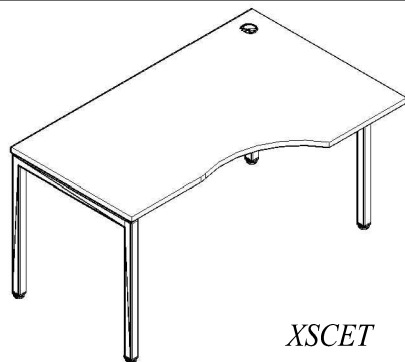

Схема сборки

Столы эргономичные

***XSCET 149(L), XSCET 149(R), XSCET 169(L), XSCET 169(R),
XSCT 149(L), XSCT 149(R), XSCT 169(L), XSCT 169(R)***

XSCET

XSCT

Комплектация деталей:

1. Столешица 1 шт

Комплектация фурнитуры:

Габариты:
 XSCET 149(L/R) 1400x900x750 мм
 XSCET 169(L/R) 1600x900x750 мм
 XSCT 149(L/R) 1400x900x750 мм
 XSCT 169(L/R) 1600x900x750 мм

ВНИМАНИЕ!!!

Предприятие-изготовитель оставляет за собой право вносить изменения в конструкцию и применять фурнитуру, отличающуюся от указанной в схеме сборки, но не ведущие к ухудшению качества и кардинальному изменению внешнего вида изделия.