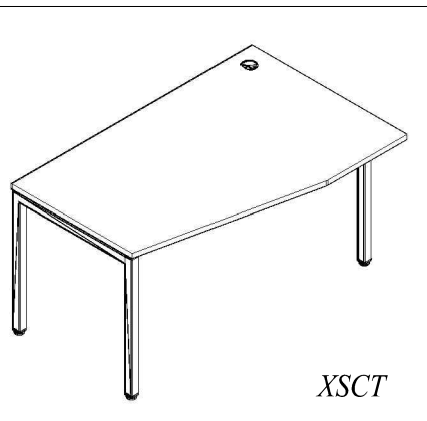

Схема сборки

Столы эргономичные

***XSCET 149(L), XSCET 149(R), XSCET 169(L), XSCET 169(R),
XSCT 149(L), XSCT 149(R), XSCT 169(L), XSCT 169(R)***

XSCET

XSCT

Комплектация деталей:

1. Столешица 1 шт

Комплектация фурнитуры:

Габариты:
 XSCET 149(L/R) 1400x900x750 мм
 XSCET 169(L/R) 1600x900x750 мм
 XSCT 149(L/R) 1400x900x750 мм
 XSCT 169(L/R) 1600x900x750 мм

ВНИМАНИЕ!!!

Предприятие-изготовитель оставляет за собой право вносить изменения в конструкцию и применять фурнитуру, отличающуюся от указанной в схеме сборки, но не ведущие к ухудшению качества и кардинальному изменению внешнего вида изделия.