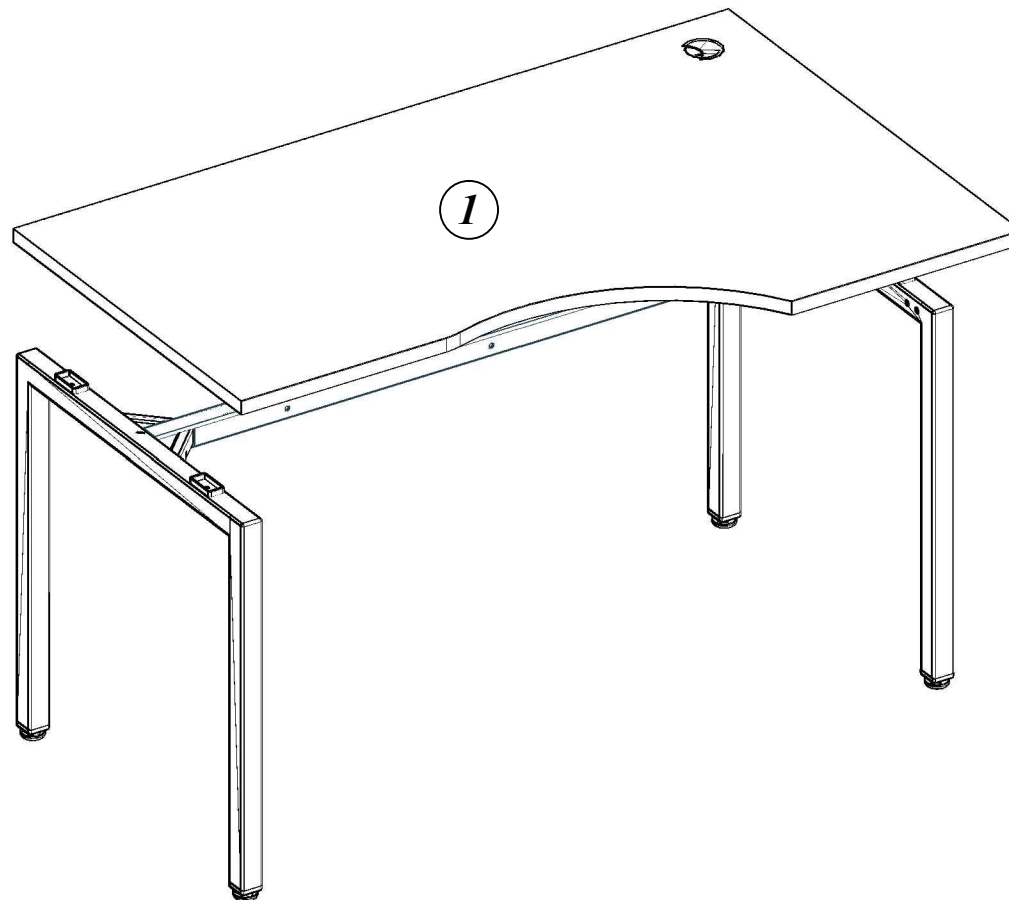

Схема сборки

Столы эргономичные

***XSCET 149(L), XSCET 149(R), XSCET 169(L), XSCET 169(R),
XSCT 149(L), XSCT 149(R), XSCT 169(L), XSCT 169(R)***

XSCET

XSCT

Комплектация деталей:

1. Столешица 1 шт

Комплектация фурнитуры:

Габариты:
 XSCET 149(L/R) 1400x900x750 мм
 XSCET 169(L/R) 1600x900x750 мм
 XSCT 149(L/R) 1400x900x750 мм
 XSCT 169(L/R) 1600x900x750 мм

ВНИМАНИЕ!!!

Предприятие-изготовитель оставляет за собой право вносить изменения в конструкцию и применять фурнитуру, отличающуюся от указанной в схеме сборки, но не ведущие к ухудшению качества и кардинальному изменению внешнего вида изделия.