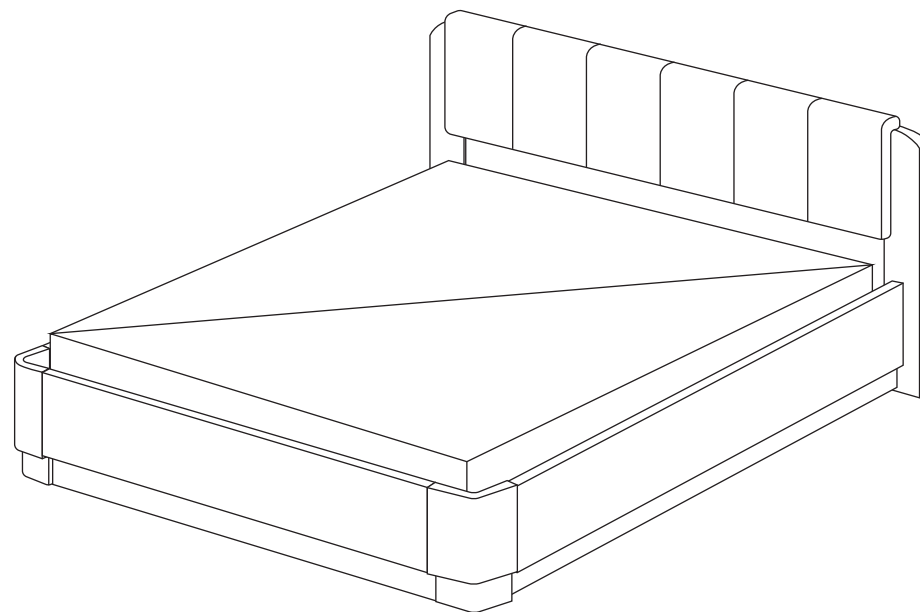

11

WOOD HOME

2 спальная
с подъемным механизмом

ORMATEK

Производитель: ООО «Орма групп»
115230, Россия, г. Москва,
Хлебозаводский проезд, д. 7, стр. 9,
этаж 4, помещение XI, комната 5ц
Тел./факс: 8-800-333-37-37