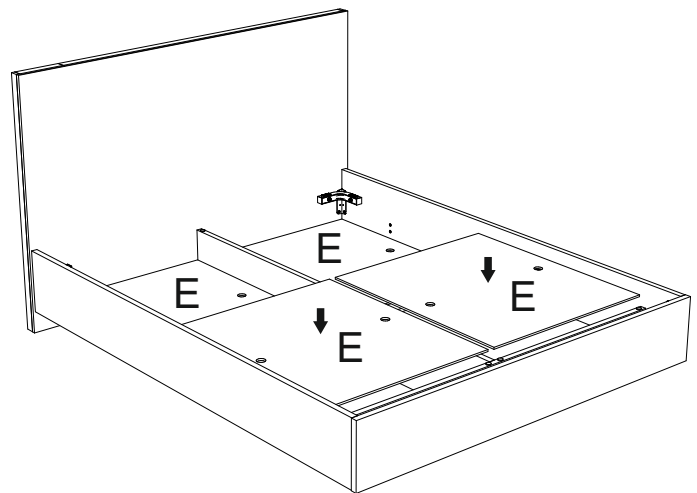

7

8

9

Демпфер фетровый

10

11

12