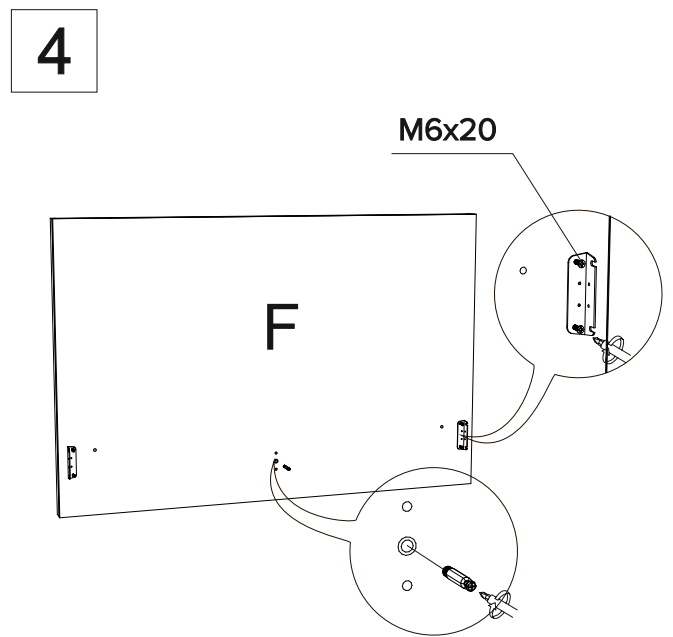

Инструкция по сборке кроватей Victoria, Vena, Luiza с подъёмным механизмом

	2 шт.
	4 шт.
	3 шт., 2 шт.*
	8 шт., 6 шт.*
	8 шт., 6 шт.*
	8 шт., 6 шт.*
	24 шт., 12 шт.*
	24 шт., 12 шт.*
	12 шт., 8 шт.*
M6x20	8 шт.
M8x45	14 шт., 12 шт.*
	14 шт., 12 шт.*
	11 шт., 10 шт.*
Демпфер войлочный	6 шт., 2 шт.*

Фурнитура для установки подъёмного механизма

	2 шт.
	2 шт.
	2 шт.
M8x45	4 шт.
M6x20	8 шт.
M8	4 шт.
	4 шт.
M8	4 шт.
	4 шт.
	2 шт., 1 шт.*

*Для размеров 80,90 см.

В размерах кровати 80,90 деталь отсутствует