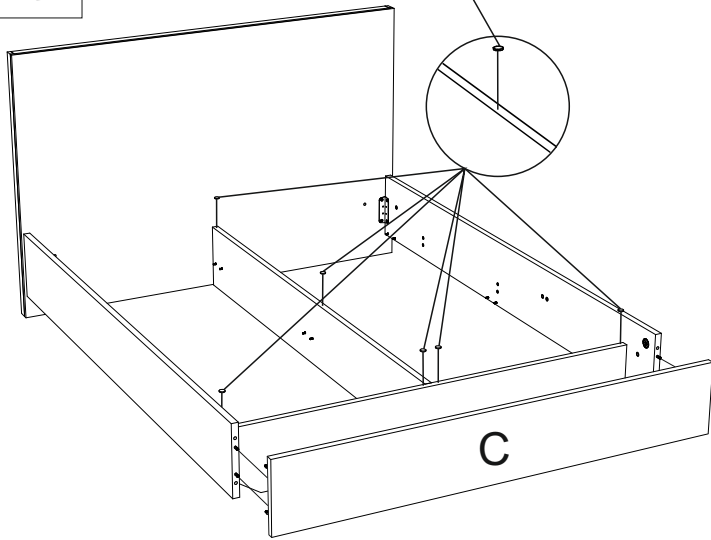

9

Демпфер фетровый