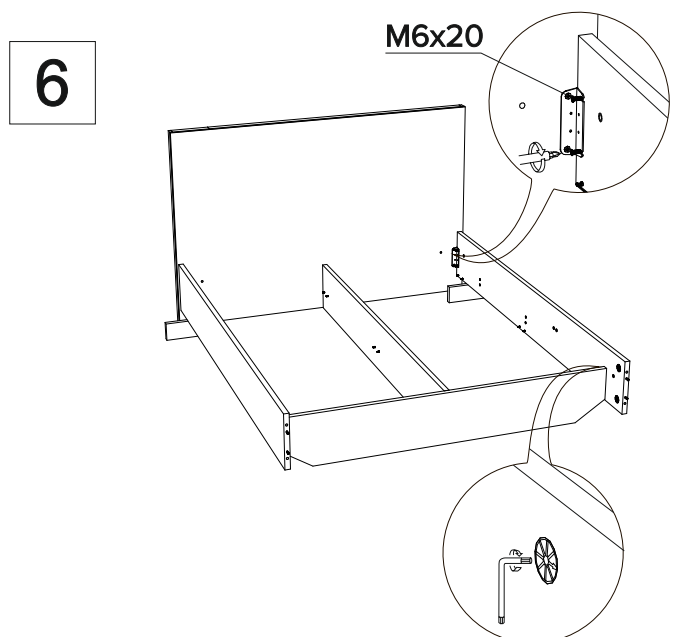

Инструкция по сборке кроватей Victoria, Vena, Luiza с подъёмным механизмом

	2 шт.
	4 шт.
	3 шт., 2 шт.*
	8 шт., 6 шт.*
	8 шт., 6 шт.*
	8 шт., 6 шт.*
	24 шт., 12 шт.*
	24 шт., 12 шт.*
	12 шт., 8 шт.*
M6x20	8 шт.
M8x45	14 шт., 12 шт.*
	14 шт., 12 шт.*
	11 шт., 10 шт.*
Демпфер войлочный	6 шт., 2 шт.*

Фурнитура для установки подъёмного механизма

	2 шт.
	2 шт.
	2 шт.
M8x45	4 шт.
M6x20	8 шт.
M8	4 шт.
	4 шт.
M8	4 шт.
	4 шт.
	2 шт., 1 шт.*

*Для размеров 80,90 см.

В размерах кровати 80,90 деталь отсутствует