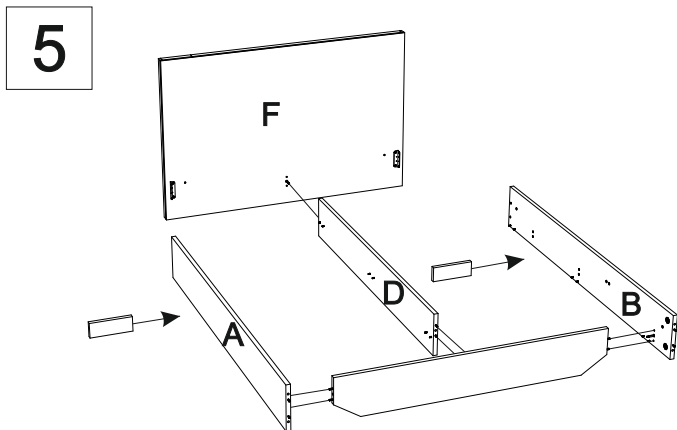

Инструкция по сборке кроватей Victoria, Vena, Luiza с подъёмным механизмом

	2 шт.
	4 шт.
	3 шт., 2 шт.*
	8 шт., 6 шт.*
	8 шт., 6 шт.*
	8 шт., 6 шт.*
	24 шт., 12 шт.*
	24 шт., 12 шт.*
	12 шт., 8 шт.*
M6x20	8 шт.
M8x45	14 шт., 12 шт.*
	14 шт., 12 шт.*
	11 шт., 10 шт.*
Демпфер войлочный	6 шт., 2 шт.*

Фурнитура для установки подъёмного механизма

	2 шт.
	2 шт.
	2 шт.
M8x45	4 шт.
M6x20	8 шт.
M8	4 шт.
	4 шт.
M8	4 шт.
	4 шт.
	2 шт., 1 шт.*

*Для размеров 80,90 см.

В размерах кровати 80,90 деталь отсутствует