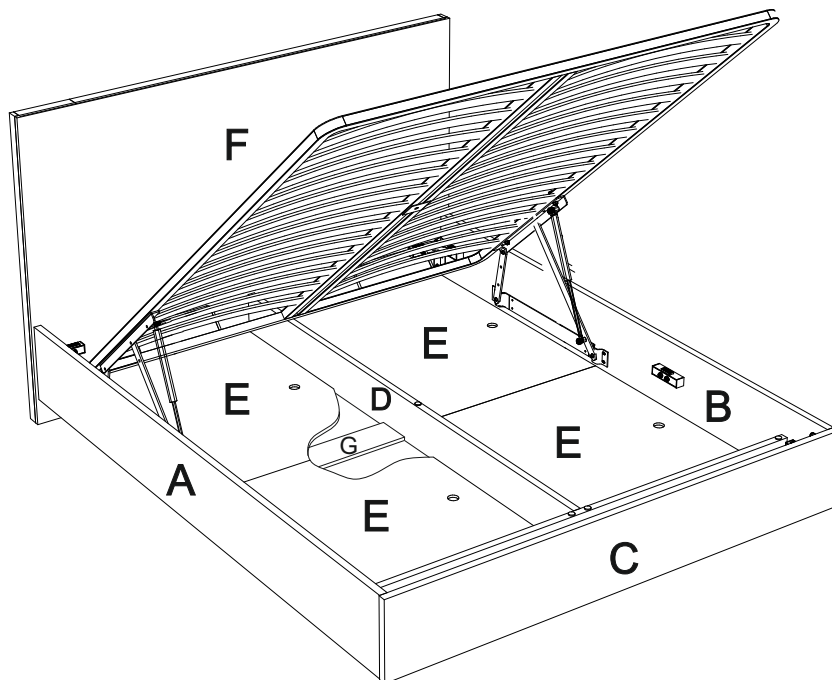

Инструкция по сборке кроватей Victoria, Vena, Luiza с подъёмным механизмом

	2 шт.
	4 шт.
	3 шт., 2 шт.*
	8 шт., 6 шт.*
	8 шт., 6 шт.*
	8 шт., 6 шт.*
	24 шт., 12 шт.*
	24 шт., 12 шт.*
	12 шт., 8 шт.*
M6x20	8 шт.
M8x45	14 шт., 12 шт.*
	14 шт., 12 шт.*
	11 шт., 10 шт.*
Демпфер войлочный	6 шт., 2 шт.*

Фурнитура для установки подъёмного механизма

	2 шт.
	2 шт.
	2 шт.
M8x45	4 шт.
M6x20	8 шт.
M8	4 шт.
	4 шт.
M8	4 шт.
	4 шт.
	2 шт., 1 шт.*

*Для размеров 80,90 см.

В размерах кровати 80,90 деталь отсутствует