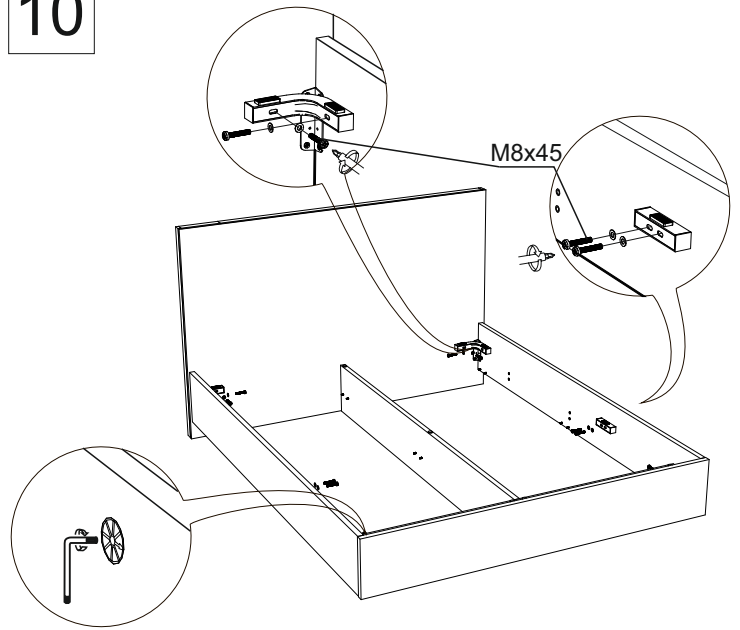

7

8

9

Демпфер фетровый

10

11

12