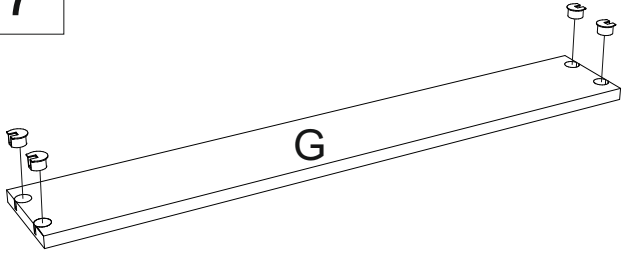

7

8

9

Демпфер фетровый

10

11

12