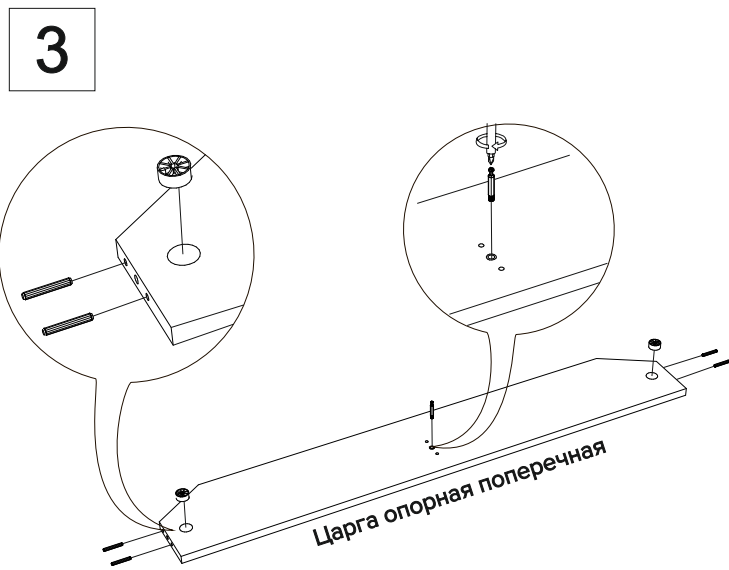

Инструкция по сборке кроватей Victoria, Vena, Luiza с подъёмным механизмом

	2 шт.
	4 шт.
	3 шт., 2 шт.*
	8 шт., 6 шт.*
	8 шт., 6 шт.*
	8 шт., 6 шт.*
	24 шт., 12 шт.*
	24 шт., 12 шт.*
	12 шт., 8 шт.*
M6x20	8 шт.
M8x45	14 шт., 12 шт.*
	14 шт., 12 шт.*
	11 шт., 10 шт.*
Демпфер войлочный	6 шт., 2 шт.*

Фурнитура для установки подъёмного механизма

	2 шт.
	2 шт.
	2 шт.
M8x45	4 шт.
M6x20	8 шт.
M8	4 шт.
	4 шт.
M8	4 шт.
	4 шт.
	2 шт., 1 шт.*

*Для размеров 80,90 см.

В размерах кровати 80,90 деталь отсутствует