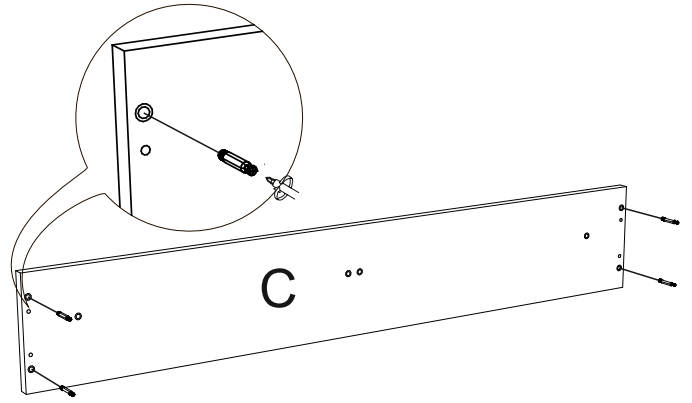

7

8

9

Демпфер фетровый

10

11

12