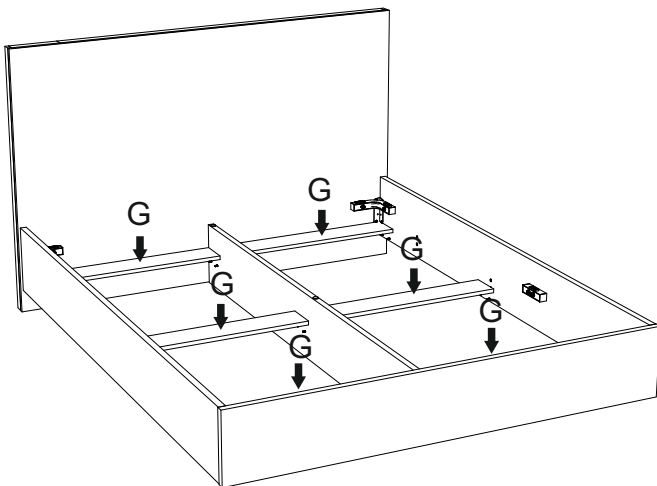

Фурнитура для установки подъёмного механизма

	2 шт.
	2 шт.
	2 шт.
M8x45	4 шт.
M6x20	8 шт.
M8	4 шт.
	4 шт.
M8	4 шт.
	4 шт.
	2 шт., 1 шт.*

*Для размеров 80,90 см.

В размерах кровати 80,90 деталь отсутствует

7

8

9

Демпфер фетровый

10

11

12

13