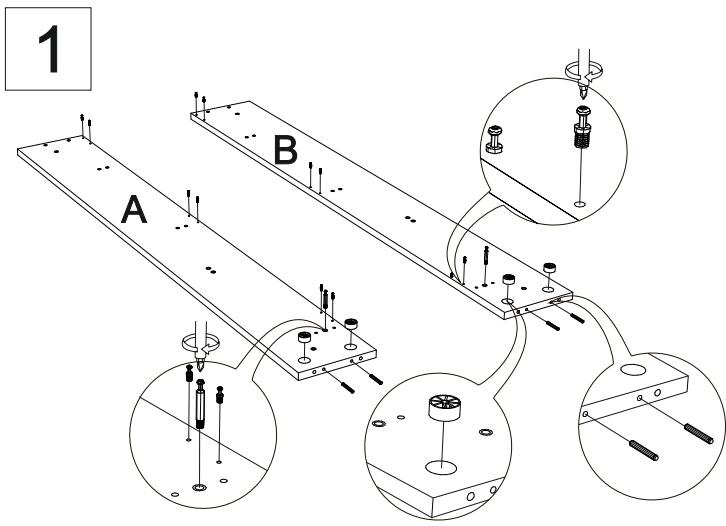

Инструкция по сборке кроватей Victoria, Vena, Luiza с подъёмным механизмом

	2 шт.
	4 шт.
	3 шт., 2 шт.*
	8 шт., 6 шт.*
	8 шт., 6 шт.*
	8 шт., 6 шт.*
	24 шт., 12 шт.*
	24 шт., 12 шт.*
	12 шт., 8 шт.*
M6x20	8 шт.
M8x45	14 шт., 12 шт.*
	14 шт., 12 шт.*
	11 шт., 10 шт.*
Демпфер войлочный	6 шт., 2 шт.*

Фурнитура для установки подъёмного механизма

	2 шт.
	2 шт.
	2 шт.
M8x45	4 шт.
M6x20	8 шт.
M8	4 шт.
	4 шт.
M8	4 шт.
	4 шт.
	2 шт., 1 шт.*

*Для размеров 80,90 см.

В размерах кровати 80,90 деталь отсутствует