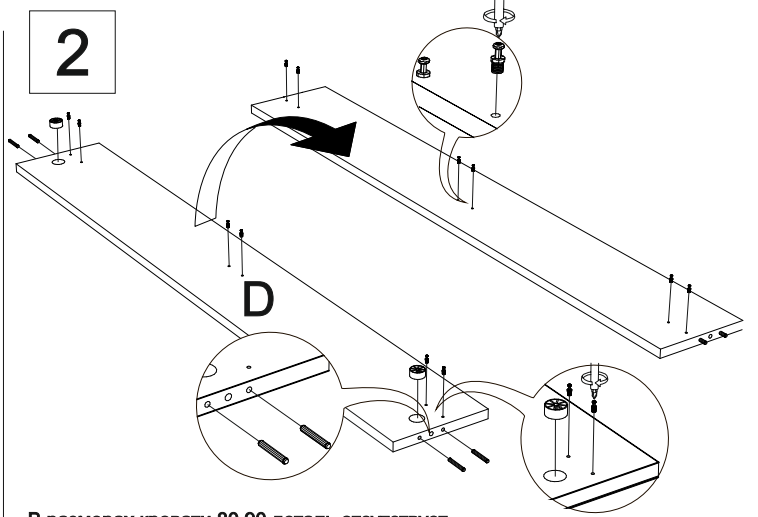

Инструкция по сборке кроватей Victoria, Vena, Luiza с подъёмным механизмом

	2 шт.
	4 шт.
	3 шт., 2 шт.*
	8 шт., 6 шт.*
	8 шт., 6 шт.*
	8 шт., 6 шт.*
	24 шт., 12 шт.*
	24 шт., 12 шт.*
	12 шт., 8 шт.*
M6x20	8 шт.
M8x45	14 шт., 12 шт.*
	14 шт., 12 шт.*
	11 шт., 10 шт.*
Демпфер войлочный	6 шт., 2 шт.*

Фурнитура для установки подъёмного механизма

	2 шт.
	2 шт.
	2 шт.
M8x45	4 шт.
M6x20	8 шт.
M8	4 шт.
	4 шт.
M8	4 шт.
	4 шт.
	2 шт., 1 шт.*

*Для размеров 80,90 см.

В размерах кровати 80,90 деталь отсутствует