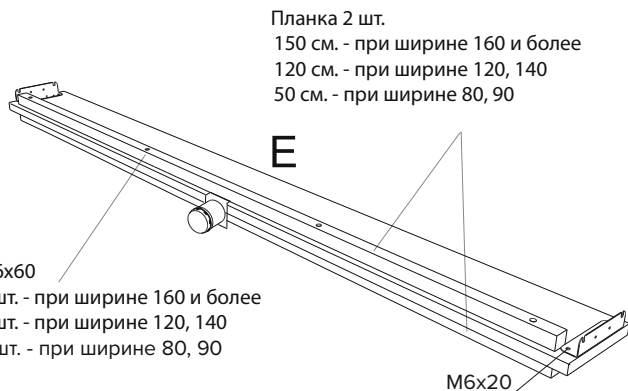

Инструкция по сборке кровати Altea с подъёмным механизмом

www.sonum.ru

Фурнитура для установки подъёмного механизма

1

2

3

4

5

* При ширине кровати меньше 180 центральная опора не устанавливается.

6

7

8

9

10

11

13