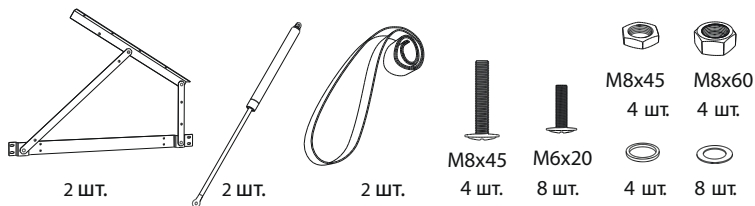

Инструкция по сборке кровати Altea с подъёмным механизмом

www.sonum.ru

Фурнитура для установки подъёмного механизма

1

2

3

4

5

* При ширине кровати меньше 180 центральная опора не устанавливается.

6

7

8

9

10

11

13