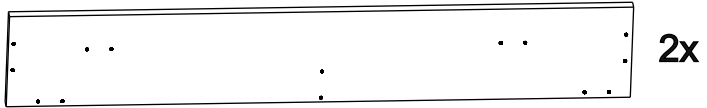

Кровать

Madison Lite

ORMATEK

1

2

5

x10

1