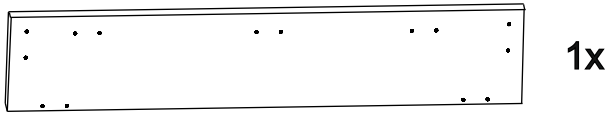

Кровать

Madison Lite

ORMATEK

1

2

5

x10

1