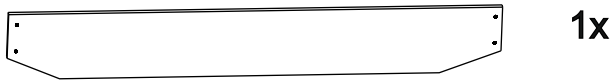

Кровать

Madison Lite

ORMATEK

1

2

5

x10

1