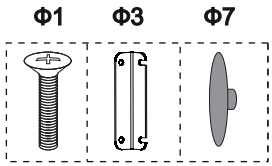

Кровать

Madison Lite

ORMATEK

1

2

5

x10

1

x2

2

x2

3

4