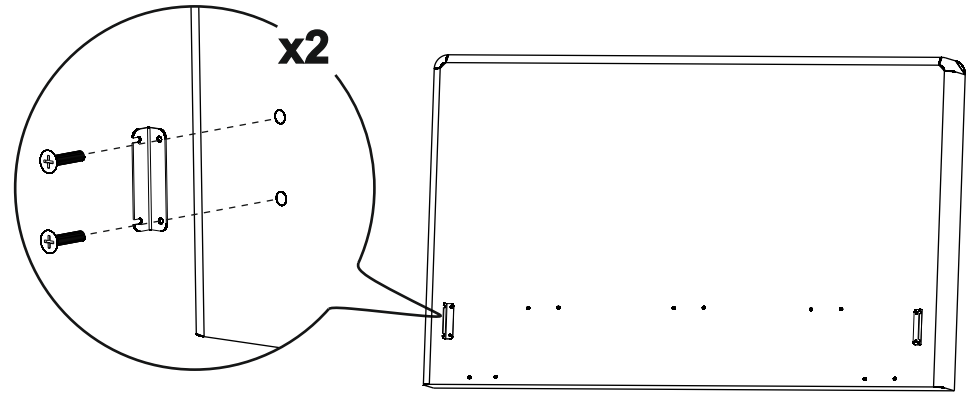

Кровать

Madison Lite

ORMATEK

1

2

5

x10

1