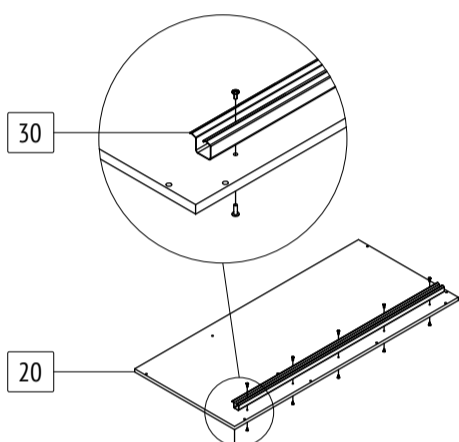

1

**ВОЗМОЖНА СБОРКА В
ЗЕРКАЛЬНОМ ИСПОЛНЕНИИ**

2

3

4

5

6

7

8