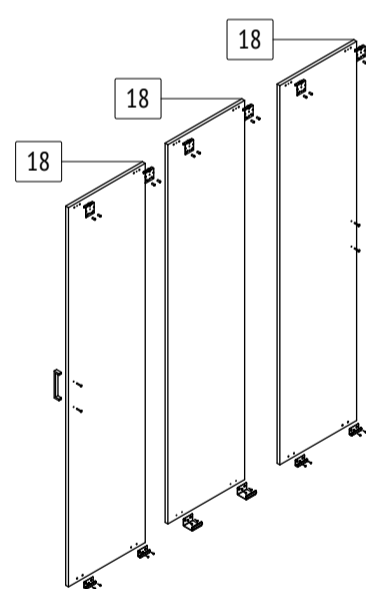

1

**ВОЗМОЖНА СБОРКА В
ЗЕРКАЛЬНОМ ИСПОЛНЕНИИ**

2

3

4

5

6

7

8