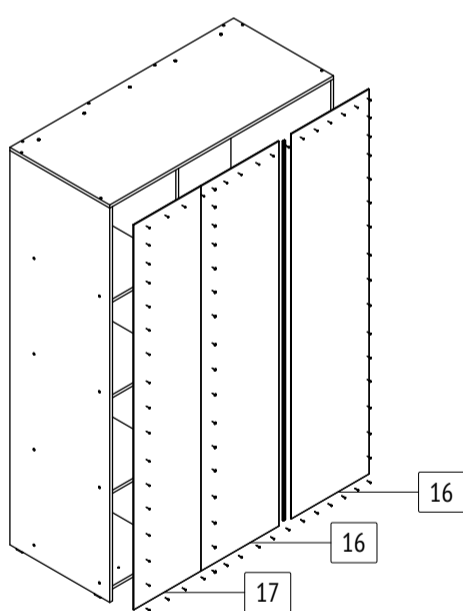

1

**ВОЗМОЖНА СБОРКА В
ЗЕРКАЛЬНОМ ИСПОЛНЕНИИ**

2

3

4

5

6

7

8