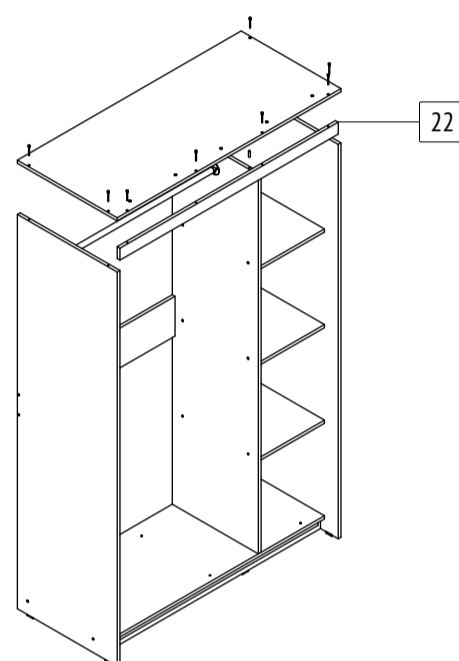

1

**ВОЗМОЖНА СБОРКА В
ЗЕРКАЛЬНОМ ИСПОЛНЕНИИ**

2

3

4

5

6

7

8