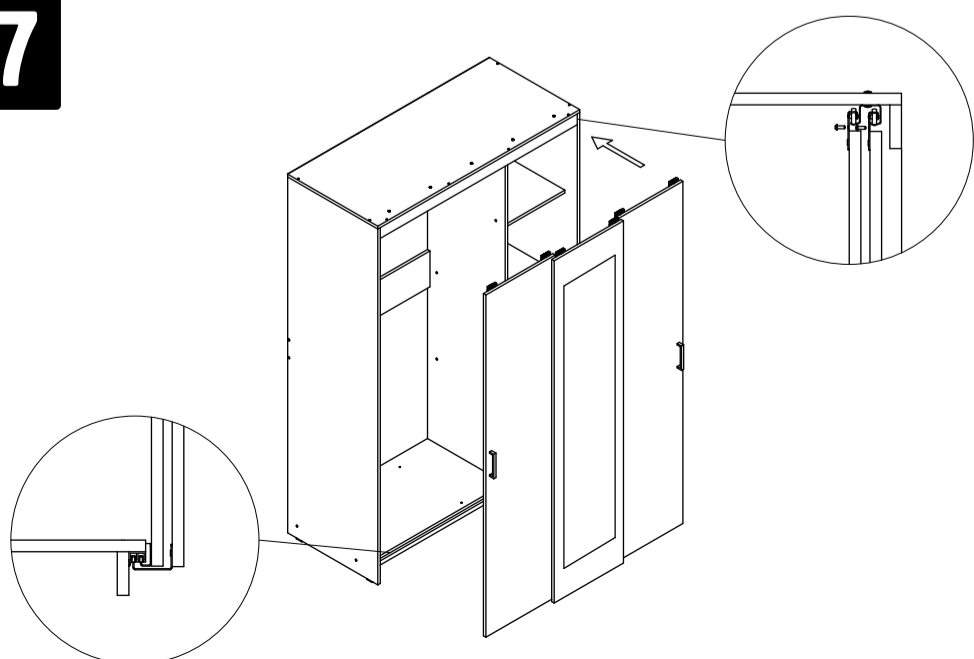

1

**ВОЗМОЖНА СБОРКА В
ЗЕРКАЛЬНОМ ИСПОЛНЕНИИ**

2

3

4

5

6

7

8