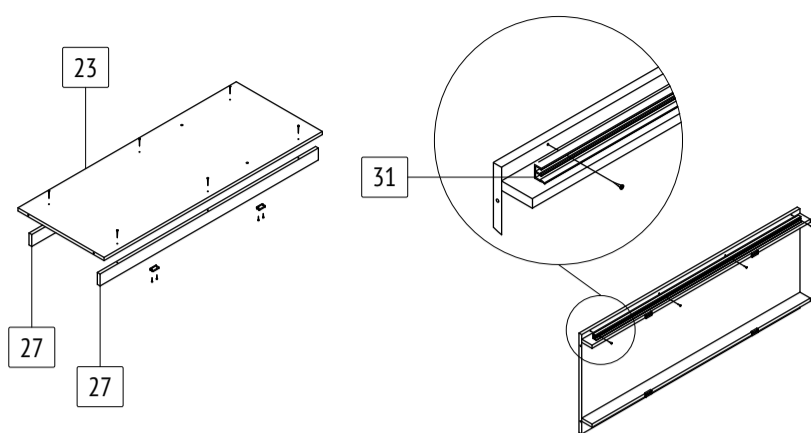

1

**ВОЗМОЖНА СБОРКА В
ЗЕРКАЛЬНОМ ИСПОЛНЕНИИ**