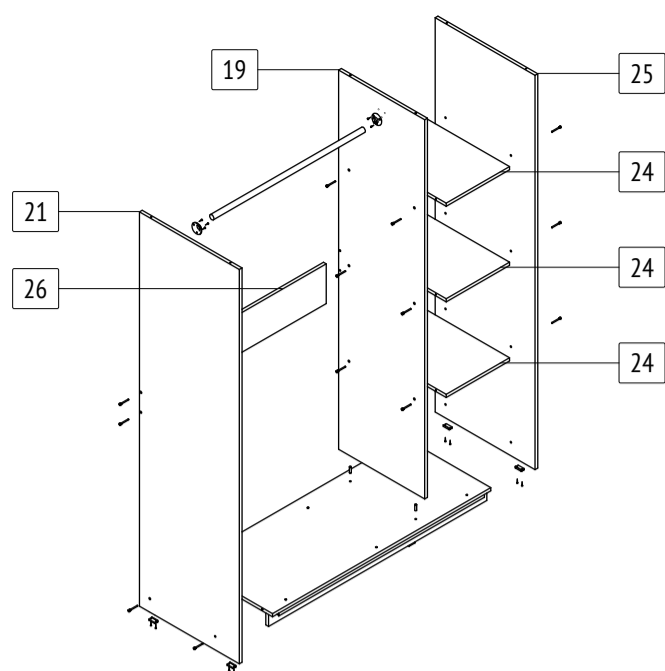

1

**ВОЗМОЖНА СБОРКА В
ЗЕРКАЛЬНОМ ИСПОЛНЕНИИ**

2

3

4

5

6

7

8