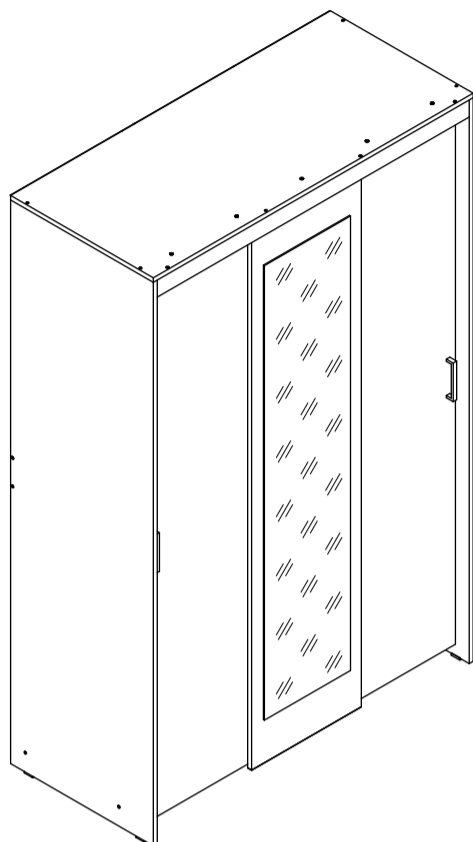

ПАСПОРТ ИЗДЕЛИЯ

Шкаф-купе «Томас»

T32

габаритные размеры изделия: 2000x1300x580

T32: комплектующая ведомость фурнитуры

Номер	Наименование фурнитуры	Количество	Вес	Упаковка
1	Паспорт изделия	1	-	1
2	Ключ шестигранный	1	-	1
3	Гвоздь	87	53	1
4	Заглушка конфирмата	24	-	1
5	Конфирмата	24	168	1
6	Подпятник	8	-	1
7	Саморез 3,5x16	28	23	1
8	Саморез 3,5x40	9	-	1
9	Шайба	17	7	1
10	Шкант мебельный 8x30	4	-	1
11	Шуруп 6x13	12	-	1
12	Шуруп 4x30	4	-	1
13	Ручка [Стандарт]	2	-	1
14	Фланец D25	2	-	1
15	Фурнитура 3-х дверных шкафов	1	-	1

T32: комплектующая ведомость деталей

Номер	Наименование детали	Длина	Ширина	Количество	Цвет	Упаковка
16	Задняя стенка	1936	452	2	Белый	3
17	Задняя стенка	1936	389	1	Белый	3
18	Дверь	1908	446	3	Дополнительный	2
19	Вертикальная стенка	1908	500	1	Основной	3
20	Верхняя стенка	1300	580	1	Основной	4
21	Левая стенка	1984	580	1	Основной	3
22	Накладка	1268	60	1	Основной	4
23	Нижняя стенка	1268	500	1	Основной	4
24	Полка	368	500	3	Основной	4
25	Правая стенка	1984	580	1	Основной	3
26	Ребро жесткости	884	200	1	Основной	4
27	Цоколь	1268	60	2	Основной	4
28	Соединительная планка	1906	-	1	-	3
29	Труба D25	880	-	1	-	4
30	Направляющая верхняя	1194	-	1	-	4
31	Направляющая нижняя	1194	-	1	-	4