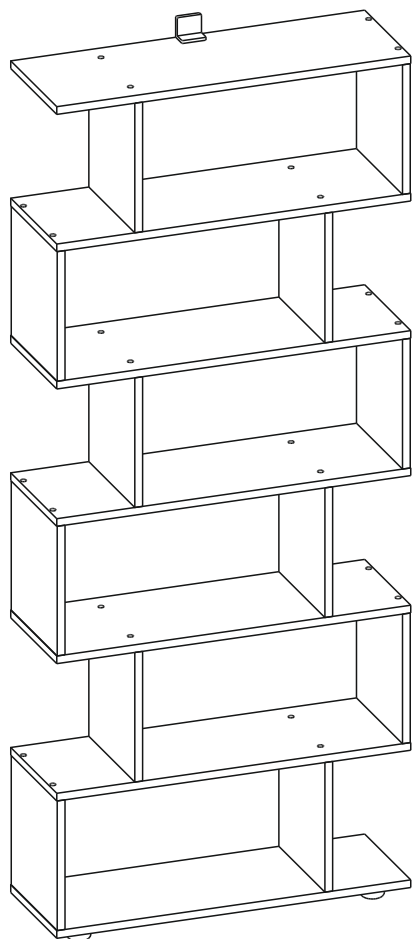

Изготовлено для: ООО Торговый Дом ТриЯ  
Россия, 347360 Ростовская обл. г. Волгодонск, ул. Портовая 1

**Модульная система "Денвер"**  
**Стеллаж исп.1**  
716x1757x246 (ШxВxГ)

**Уважаемые покупатели! Идеального качества сборки можно добиться только путем привлечения ПРОФЕССИОНАЛЬНОГО сборщика мебели.**