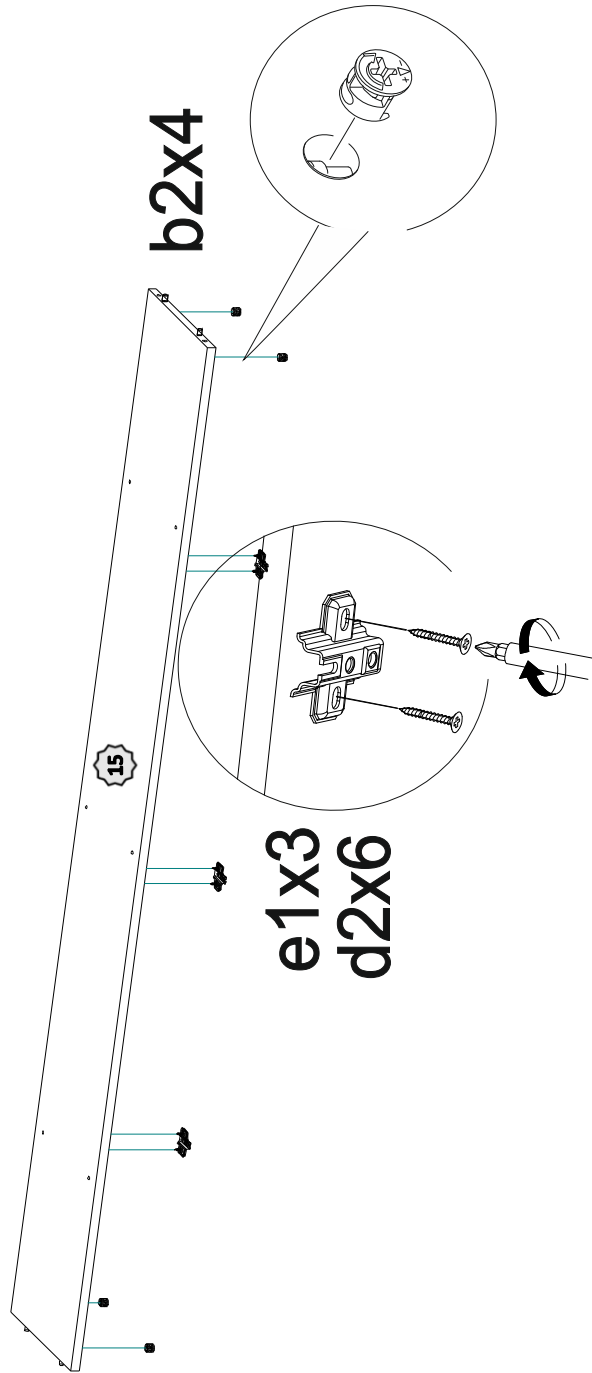

Инструкция по сборке

Шкаф многоцелевого назначения "Прага-5"

пр. КН.НМ.21.60.00.00.00

1700 x 2130 x 350

(высота x ширина x глубина)

№ поз.	Обозначение	Наименование	Размеры детали, мм			Кол., шт
			длина	ширина	толщина	
1	КН.НМ.21.58.00.01.00	Крышка	1731	330	16	1
2	КН.НМ.21.58.00.02.00	Стенка горизонтальная	2130	330	16	1
3	КН.НМ.21.58.00.03.00	Стенка горизонтальная	1332	330	16	1
4	КН.НМ.21.58.00.04.00	Стенка вертикальная	320	330	16	1
5	КН.НМ.21.58.00.05.00	Стенка вертикальная	320	330	16	1
6	КН.НМ.21.58.00.06.00	Стенка вертикальная	176	330	16	1
7	КН.НМ.21.58.00.07.00	Стенка вертикальная	128	310	16	1
8	КН.НМ.21.58.00.08.00	Стенка горизонтальная	400	330	16	1
9	КН.НМ.21.58.00.09.00	Полка	364	328	16	1
10	КН.НМ.21.58.00.10.00	Стенка вертикальная	968	330	16	1
11	КН.НМ.21.58.00.11.00	Стенка вертикальная	968	330	16	1
12	КН.НМ.21.58.00.12.00	Дверь	1010	396	16	1
13	КН.НМ.21.58.00.13.00	Дверь	218	1328	16	1
14	КН.НМ.21.58.00.14.00	Дверь	362	396	16	3
15	КН.НМ.21.60.00.15.00	Стенка горизонтальная	2096	330	16	1
16	КН.НМ.21.60.00.16.00	Стенка горизонтальная	2096	330	16	1
17	КН.НМ.21.60.00.17.00	Стенка вертикальная	354	330	16	1
18	КН.НМ.21.60.00.18.00	Стенка вертикальная	354	330	16	1
19	КН.НМ.21.60.00.19.00	Стенка вертикальная	320	330	16	2
20	КН.НМ.21.58.00.20.00	Стенка задняя ДВПО	996	394	2,5	1
21	КН.НМ.21.58.00.21.00	Стенка задняя ДВПО	348	394	2,5	1
22	КН.НМ.21.58.00.22.00	Стенка задняя ДВПО	1337	204	2,5	1
23	КН.НМ.21.60.00.23.00	Стенка вертикальная	320	330	16	1
24	КН.НМ.21.60.00.24.00	Дверь	362	1328	16	1
25	КН.НМ.21.60.00.25.00	Стенка задняя ДВПО	2126	350	2,5	1

XII

mm

50

40

30

20

10

0

a4 6,3x10,5-6шт.								
b1 16 шт	b2 16 шт	b3 16 шт	g1 8x30 - 10 шт	d2 3,5x16 - 200 шт	k1 8 шт	a1 28 шт	a2 28 шт	a3 1 шт
m8 3шт.	e1 90° - 14шт	i1 4шт	g2 8x50 - 2 шт	d3 4x25 - 12 шт	k4 Ø7 - 6 шт	r3 1 шт.	r1 2шт.	p1 6 шт

Важно: внешний вид фурнитуры может отличаться от указанного!!!

XI

I

II

III

IX

X

VIII