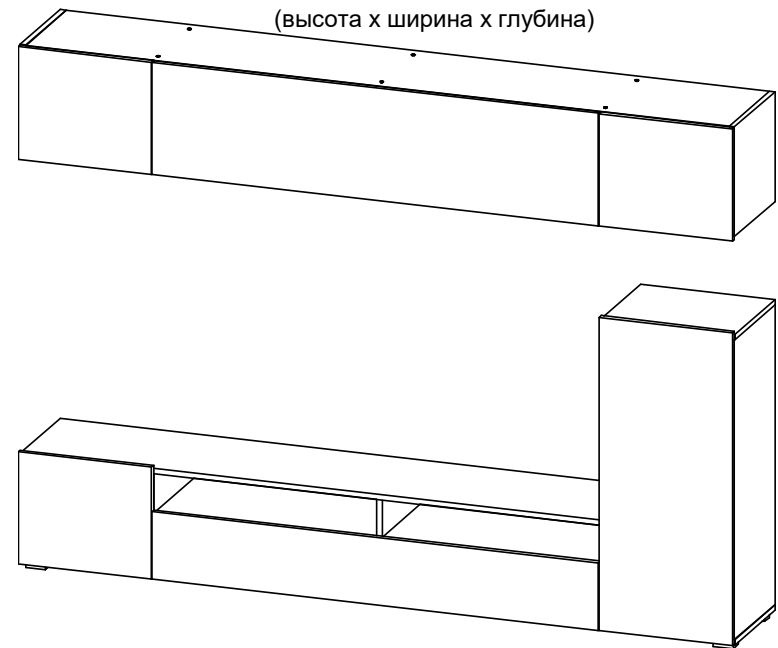

Инструкция по сборке

Шкаф многоцелевого назначения "Прага-5"

пр. КН.НМ.21.60.00.00.00

1700 x 2130 x 350

(высота x ширина x глубина)

№ поз.	Обозначение	Наименование	Размеры детали, мм			Кол., шт
			длина	ширина	толщина	
1	КН.НМ.21.58.00.01.00	Крышка	1731	330	16	1
2	КН.НМ.21.58.00.02.00	Стенка горизонтальная	2130	330	16	1
3	КН.НМ.21.58.00.03.00	Стенка горизонтальная	1332	330	16	1
4	КН.НМ.21.58.00.04.00	Стенка вертикальная	320	330	16	1
5	КН.НМ.21.58.00.05.00	Стенка вертикальная	320	330	16	1
6	КН.НМ.21.58.00.06.00	Стенка вертикальная	176	330	16	1
7	КН.НМ.21.58.00.07.00	Стенка вертикальная	128	310	16	1
8	КН.НМ.21.58.00.08.00	Стенка горизонтальная	400	330	16	1
9	КН.НМ.21.58.00.09.00	Полка	364	328	16	1
10	КН.НМ.21.58.00.10.00	Стенка вертикальная	968	330	16	1
11	КН.НМ.21.58.00.11.00	Стенка вертикальная	968	330	16	1
12	КН.НМ.21.58.00.12.00	Дверь	1010	396	16	1
13	КН.НМ.21.58.00.13.00	Дверь	218	1328	16	1
14	КН.НМ.21.58.00.14.00	Дверь	362	396	16	3
15	КН.НМ.21.60.00.15.00	Стенка горизонтальная	2096	330	16	1
16	КН.НМ.21.60.00.16.00	Стенка горизонтальная	2096	330	16	1
17	КН.НМ.21.60.00.17.00	Стенка вертикальная	354	330	16	1
18	КН.НМ.21.60.00.18.00	Стенка вертикальная	354	330	16	1
19	КН.НМ.21.60.00.19.00	Стенка вертикальная	320	330	16	2
20	КН.НМ.21.58.00.20.00	Стенка задняя ДВПО	996	394	2,5	1
21	КН.НМ.21.58.00.21.00	Стенка задняя ДВПО	348	394	2,5	1
22	КН.НМ.21.58.00.22.00	Стенка задняя ДВПО	1337	204	2,5	1
23	КН.НМ.21.60.00.23.00	Стенка вертикальная	320	330	16	1
24	КН.НМ.21.60.00.24.00	Дверь	362	1328	16	1
25	КН.НМ.21.60.00.25.00	Стенка задняя ДВПО	2126	350	2,5	1

XII

mm

50

40

30

20

10

0