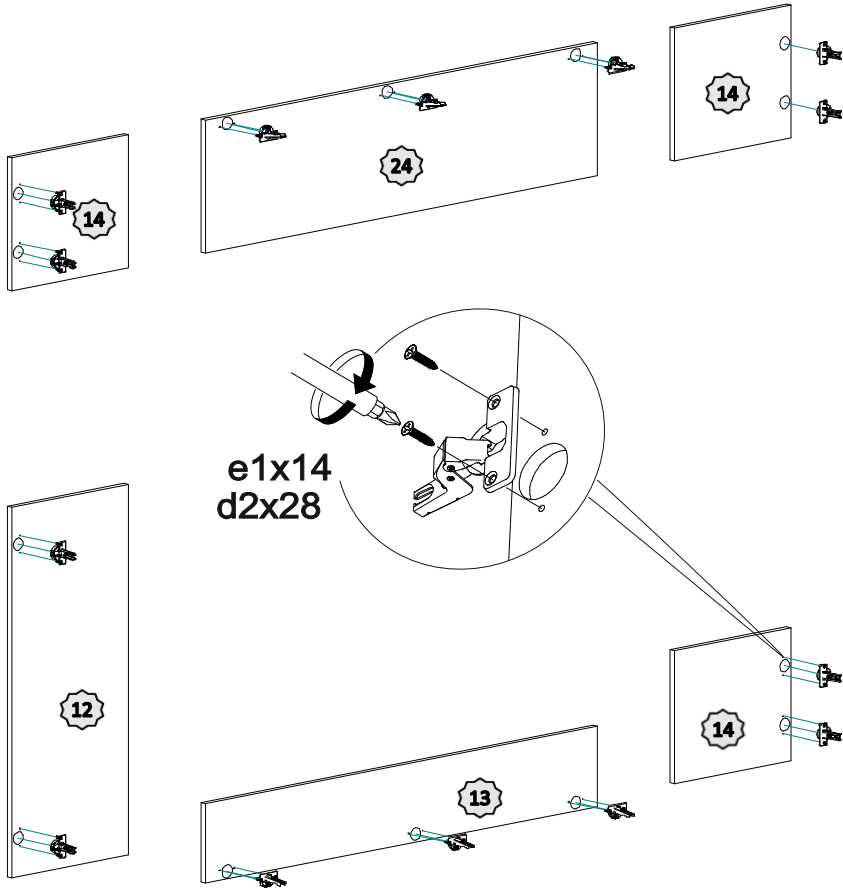

Инструкция по сборке

Шкаф многоцелевого назначения "Прага-5"

пр. КН.НМ.21.60.00.00.00

1700 x 2130 x 350

(высота x ширина x глубина)

№ поз.	Обозначение	Наименование	Размеры детали, мм			Кол., шт
			длина	ширина	толщина	
1	КН.НМ.21.58.00.01.00	Крышка	1731	330	16	1
2	КН.НМ.21.58.00.02.00	Стенка горизонтальная	2130	330	16	1
3	КН.НМ.21.58.00.03.00	Стенка горизонтальная	1332	330	16	1
4	КН.НМ.21.58.00.04.00	Стенка вертикальная	320	330	16	1
5	КН.НМ.21.58.00.05.00	Стенка вертикальная	320	330	16	1
6	КН.НМ.21.58.00.06.00	Стенка вертикальная	176	330	16	1
7	КН.НМ.21.58.00.07.00	Стенка вертикальная	128	310	16	1
8	КН.НМ.21.58.00.08.00	Стенка горизонтальная	400	330	16	1
9	КН.НМ.21.58.00.09.00	Полка	364	328	16	1
10	КН.НМ.21.58.00.10.00	Стенка вертикальная	968	330	16	1
11	КН.НМ.21.58.00.11.00	Стенка вертикальная	968	330	16	1
12	КН.НМ.21.58.00.12.00	Дверь	1010	396	16	1
13	КН.НМ.21.58.00.13.00	Дверь	218	1328	16	1
14	КН.НМ.21.58.00.14.00	Дверь	362	396	16	3
15	КН.НМ.21.60.00.15.00	Стенка горизонтальная	2096	330	16	1
16	КН.НМ.21.60.00.16.00	Стенка горизонтальная	2096	330	16	1
17	КН.НМ.21.60.00.17.00	Стенка вертикальная	354	330	16	1
18	КН.НМ.21.60.00.18.00	Стенка вертикальная	354	330	16	1
19	КН.НМ.21.60.00.19.00	Стенка вертикальная	320	330	16	2
20	КН.НМ.21.58.00.20.00	Стенка задняя ДВПО	996	394	2,5	1
21	КН.НМ.21.58.00.21.00	Стенка задняя ДВПО	348	394	2,5	1
22	КН.НМ.21.58.00.22.00	Стенка задняя ДВПО	1337	204	2,5	1
23	КН.НМ.21.60.00.23.00	Стенка вертикальная	320	330	16	1
24	КН.НМ.21.60.00.24.00	Дверь	362	1328	16	1
25	КН.НМ.21.60.00.25.00	Стенка задняя ДВПО	2126	350	2,5	1

XII

mm

50

40

30

20

10

0

a4 6,3x10,5-6шт.								
b1 16 шт	b2 16 шт	b3 16 шт	g1 8x30 - 10 шт	d2 3,5x16 - 200 шт	k1 8 шт	a1 28 шт	a2 28 шт	a3 1 шт
m8 3шт.	e1 90° - 14шт	i1 4шт	g2 8x50 - 2 шт	d3 4x25 - 12 шт	k4 Ø7 - 6 шт	r3 1 шт.	r1 2шт.	p1 6 шт

Важно: внешний вид фурнитуры может отличаться от указанного!!!

XI

I

II

III

IX

X

VIII