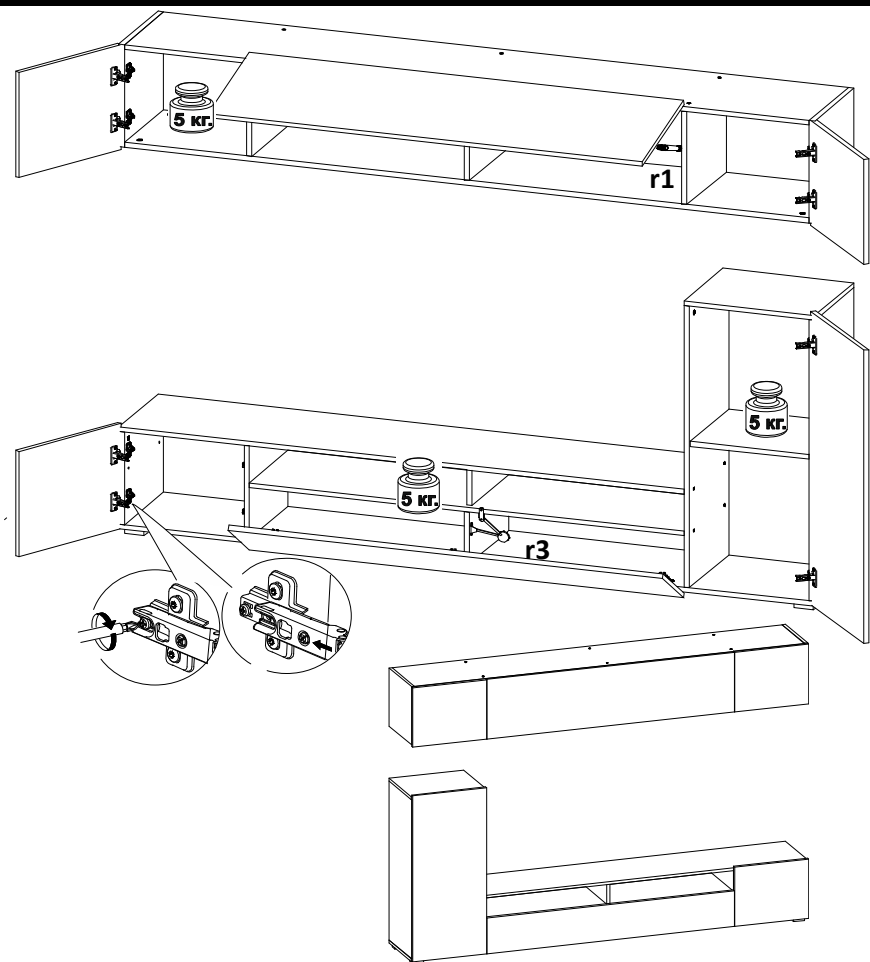

Инструкция по сборке

Шкаф многоцелевого назначения "Прага-5"

пр. КН.НМ.21.60.00.00.00

1700 x 2130 x 350

(высота x ширина x глубина)

№ поз.	Обозначение	Наименование	Размеры детали, мм			Кол., шт
			длина	ширина	толщина	
1	КН.НМ.21.58.00.01.00	Крышка	1731	330	16	1
2	КН.НМ.21.58.00.02.00	Стенка горизонтальная	2130	330	16	1
3	КН.НМ.21.58.00.03.00	Стенка горизонтальная	1332	330	16	1
4	КН.НМ.21.58.00.04.00	Стенка вертикальная	320	330	16	1
5	КН.НМ.21.58.00.05.00	Стенка вертикальная	320	330	16	1
6	КН.НМ.21.58.00.06.00	Стенка вертикальная	176	330	16	1
7	КН.НМ.21.58.00.07.00	Стенка вертикальная	128	310	16	1
8	КН.НМ.21.58.00.08.00	Стенка горизонтальная	400	330	16	1
9	КН.НМ.21.58.00.09.00	Полка	364	328	16	1
10	КН.НМ.21.58.00.10.00	Стенка вертикальная	968	330	16	1
11	КН.НМ.21.58.00.11.00	Стенка вертикальная	968	330	16	1
12	КН.НМ.21.58.00.12.00	Дверь	1010	396	16	1
13	КН.НМ.21.58.00.13.00	Дверь	218	1328	16	1
14	КН.НМ.21.58.00.14.00	Дверь	362	396	16	3
15	КН.НМ.21.60.00.15.00	Стенка горизонтальная	2096	330	16	1
16	КН.НМ.21.60.00.16.00	Стенка горизонтальная	2096	330	16	1
17	КН.НМ.21.60.00.17.00	Стенка вертикальная	354	330	16	1
18	КН.НМ.21.60.00.18.00	Стенка вертикальная	354	330	16	1
19	КН.НМ.21.60.00.19.00	Стенка вертикальная	320	330	16	2
20	КН.НМ.21.58.00.20.00	Стенка задняя ДВПО	996	394	2,5	1
21	КН.НМ.21.58.00.21.00	Стенка задняя ДВПО	348	394	2,5	1
22	КН.НМ.21.58.00.22.00	Стенка задняя ДВПО	1337	204	2,5	1
23	КН.НМ.21.60.00.23.00	Стенка вертикальная	320	330	16	1
24	КН.НМ.21.60.00.24.00	Дверь	362	1328	16	1
25	КН.НМ.21.60.00.25.00	Стенка задняя ДВПО	2126	350	2,5	1

XII

mm

50

40

30

20

10

0

a4 6,3x10,5-6шт.								
b1 16 шт	b2 16 шт	b3 16 шт	g1 8x30 - 10 шт	d2 3,5x16 - 200 шт	k1 8 шт	a1 28 шт	a2 28 шт	a3 1 шт
m8 3шт.	e1 90° - 14шт	i1 4шт	g2 8x50 - 2 шт	d3 4x25 - 12 шт	k4 Ø7 - 6 шт	r3 1 шт.	r1 2шт.	p1 6 шт