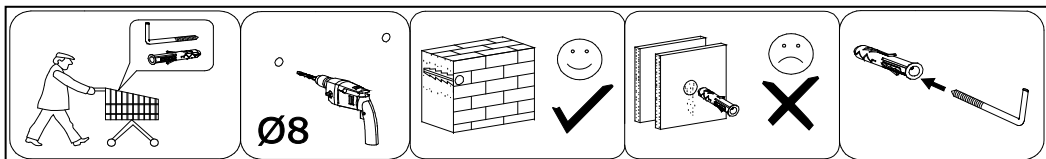

mm

50

40

30

20

10

0