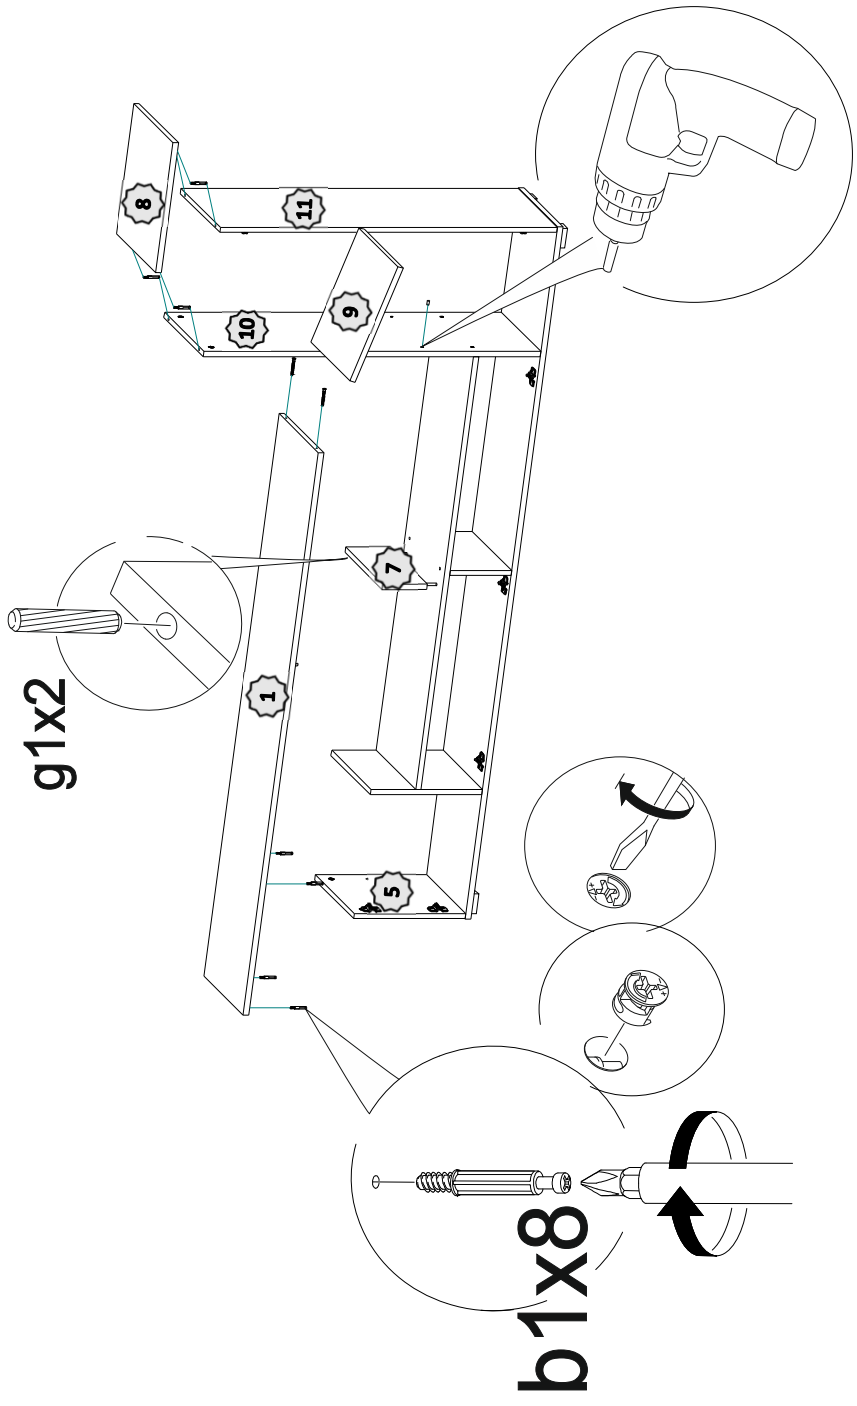

Инструкция по сборке

Шкаф многоцелевого назначения "Прага-5"

пр. КН.НМ.21.60.00.00.00

1700 x 2130 x 350

(высота x ширина x глубина)

№ поз.	Обозначение	Наименование	Размеры детали, мм			Кол., шт
			длина	ширина	толщина	
1	КН.НМ.21.58.00.01.00	Крышка	1731	330	16	1
2	КН.НМ.21.58.00.02.00	Стенка горизонтальная	2130	330	16	1
3	КН.НМ.21.58.00.03.00	Стенка горизонтальная	1332	330	16	1
4	КН.НМ.21.58.00.04.00	Стенка вертикальная	320	330	16	1
5	КН.НМ.21.58.00.05.00	Стенка вертикальная	320	330	16	1
6	КН.НМ.21.58.00.06.00	Стенка вертикальная	176	330	16	1
7	КН.НМ.21.58.00.07.00	Стенка вертикальная	128	310	16	1
8	КН.НМ.21.58.00.08.00	Стенка горизонтальная	400	330	16	1
9	КН.НМ.21.58.00.09.00	Полка	364	328	16	1
10	КН.НМ.21.58.00.10.00	Стенка вертикальная	968	330	16	1
11	КН.НМ.21.58.00.11.00	Стенка вертикальная	968	330	16	1
12	КН.НМ.21.58.00.12.00	Дверь	1010	396	16	1
13	КН.НМ.21.58.00.13.00	Дверь	218	1328	16	1
14	КН.НМ.21.58.00.14.00	Дверь	362	396	16	3
15	КН.НМ.21.60.00.15.00	Стенка горизонтальная	2096	330	16	1
16	КН.НМ.21.60.00.16.00	Стенка горизонтальная	2096	330	16	1
17	КН.НМ.21.60.00.17.00	Стенка вертикальная	354	330	16	1
18	КН.НМ.21.60.00.18.00	Стенка вертикальная	354	330	16	1
19	КН.НМ.21.60.00.19.00	Стенка вертикальная	320	330	16	2
20	КН.НМ.21.58.00.20.00	Стенка задняя ДВПО	996	394	2,5	1
21	КН.НМ.21.58.00.21.00	Стенка задняя ДВПО	348	394	2,5	1
22	КН.НМ.21.58.00.22.00	Стенка задняя ДВПО	1337	204	2,5	1
23	КН.НМ.21.60.00.23.00	Стенка вертикальная	320	330	16	1
24	КН.НМ.21.60.00.24.00	Дверь	362	1328	16	1
25	КН.НМ.21.60.00.25.00	Стенка задняя ДВПО	2126	350	2,5	1

XII

mm

50

40

30

20

10

0

a4 6,3x10,5-6шт.								
b1 16 шт	b2 16 шт	b3 16 шт	g1 8x30 - 10 шт	d2 3,5x16 - 200 шт	k1 8 шт	a1 28 шт	a2 28 шт	a3 1 шт
m8 3шт.	e1 90° - 14шт	i1 4шт	g2 8x50 - 2 шт	d3 4x25 - 12 шт	k4 Ø7 - 6 шт	r3 1 шт.	r1 2шт.	p1 6 шт

Важно: внешний вид фурнитуры может отличаться от указанного!!!

XI

I

II

III

IX

X

VIII